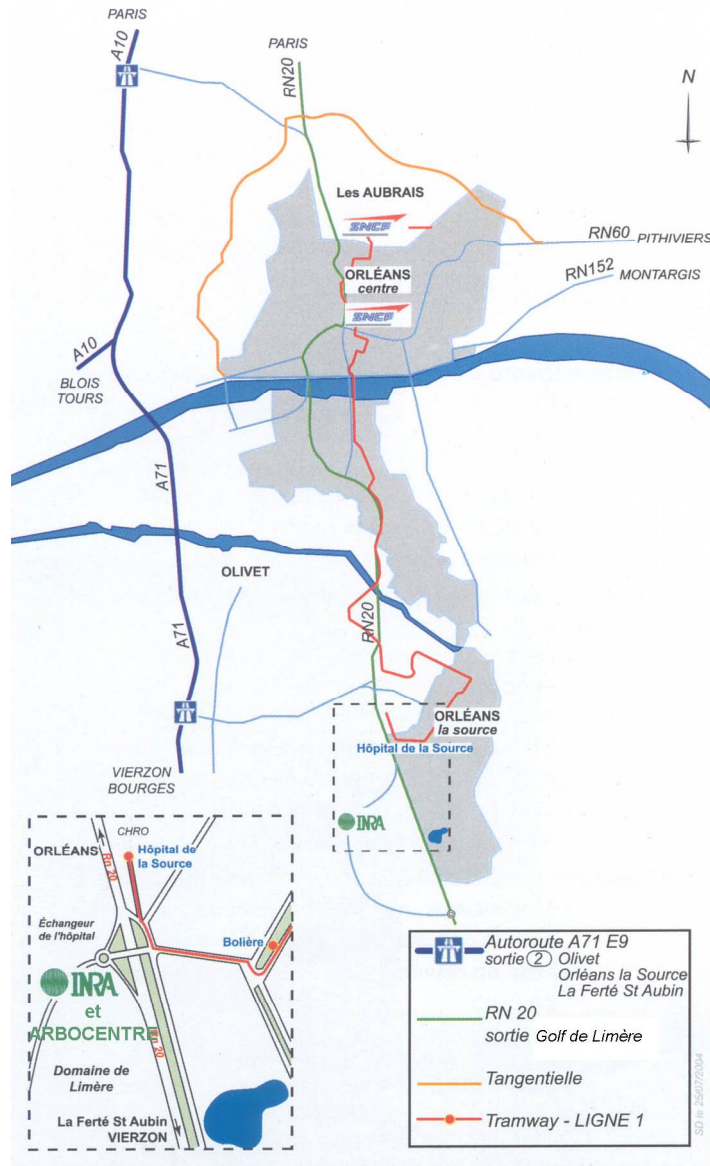

ACCÈS AU CENTRE INRA D'ORLÉANS

ARBOCENTRE (hébergé dans l'INRA)
 Avenue de la Pomme de Pin
 BP 20619 - Ardon
 45166 OLIVET cédex
 Tél : 02 38 41 80 00 - Fax : 02 38 41 80 05
 Email : arbocentre@orleans.inra.fr
 Site internet : www;arbocentre.asso.fr