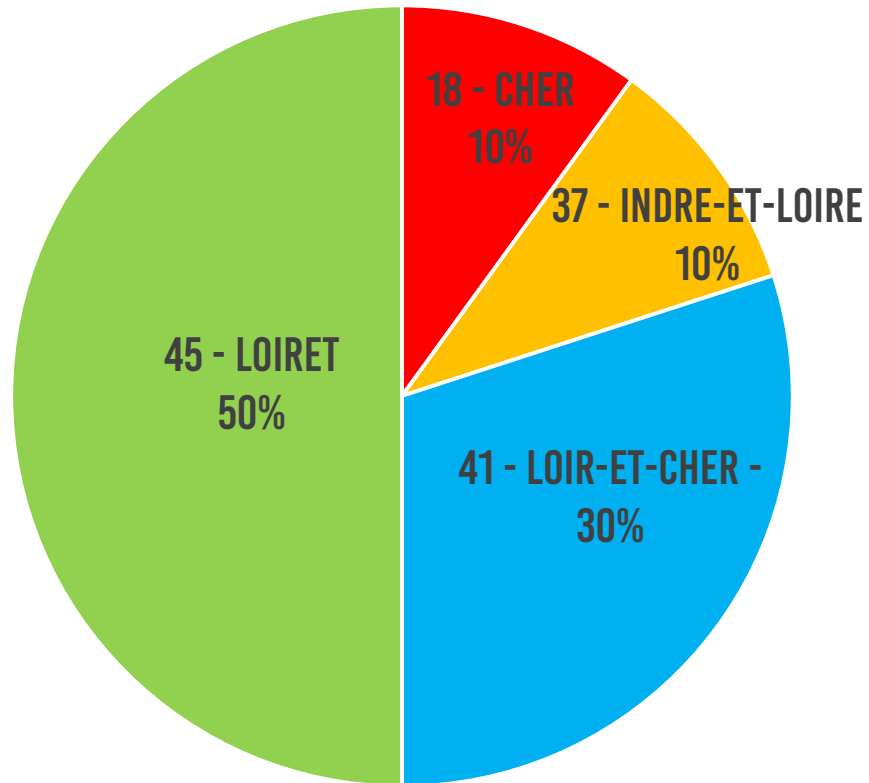

PÉRIMÈTRE GÉOGRAPHIQUE DE L'ACTIVITÉ