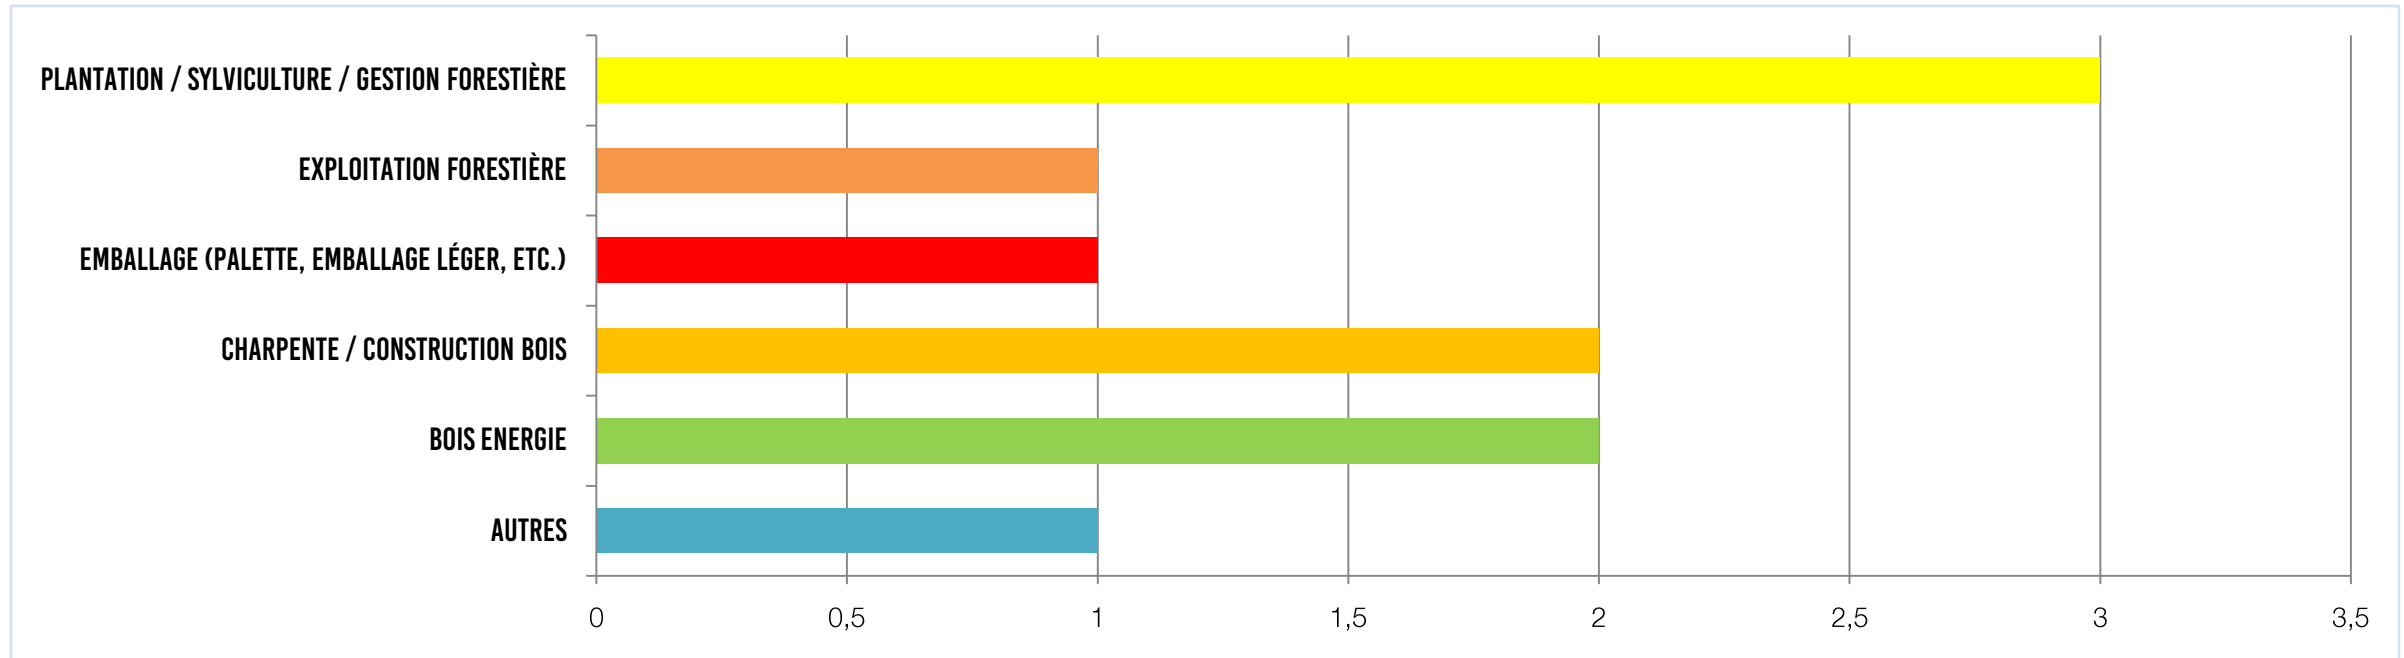

ACTIVITE PRINCIPALE