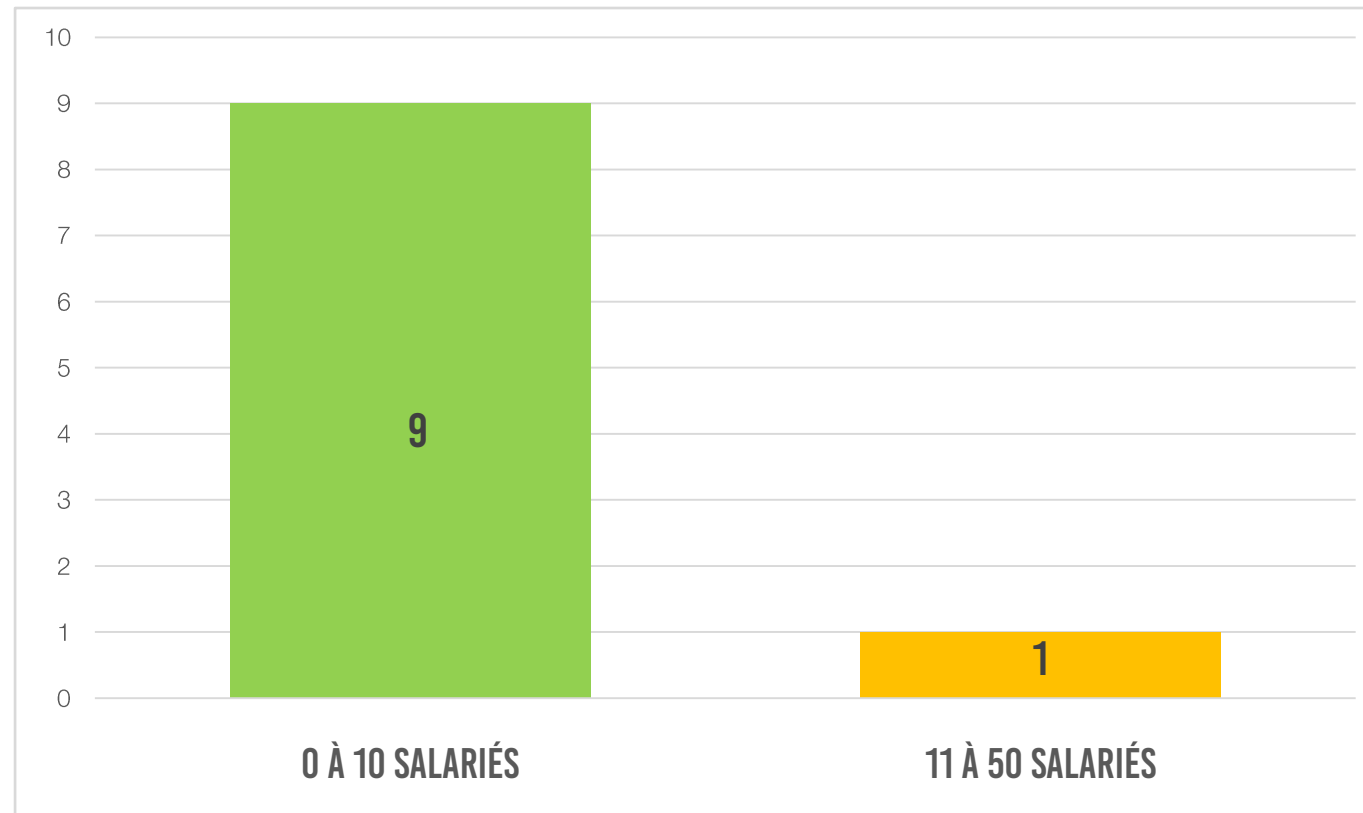

# ENQUÊTE DE CONJONCTURE FILIÈRE FORÊT BOIS CENTRE-VAL DE LOIRE

Semaine du 20 au 24 Avril 2020

10 entreprises ont répondu en Centre-Val de Loire

Publication réservée aux entreprises  
ayant répondu au questionnaire :  
<https://forms.gle/kCfSSMwgFeuZZCM4A>

# TAILLE DES ENTREPRISES